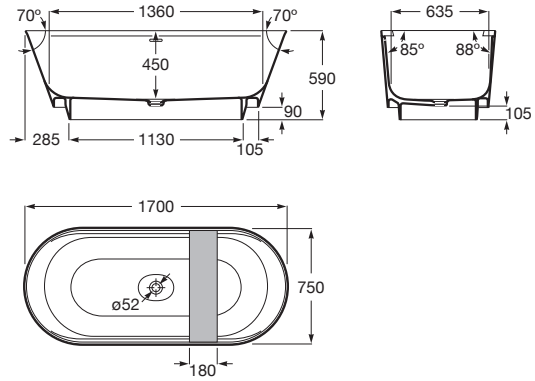

TURA

Bañera de STONEX® ovalada con tira LED integrada y bandeja de madera

PVPR (IVA INCLUIDO)

3430,35 €

DIBUJOS TÉCNICOS

CARACTERÍSTICAS

Bañera de STONEX® ovalada con tira LED integrada. Incluye desagüe click-clack, sifón y bandeja de madera.

- Altura interior (mm): 450
- Anchura interior (mm): 633
- Capacidad (l): 325
- Capacidad (personas): 2
- Desagüe: Incluido
- Diámetro del desagüe (mm): 52
- Forma: Ovalada
- Longitud interior (mm): 1357
- Material: STONEX®
- Peso (kg): 120
- Tipo de instalación: Exenta